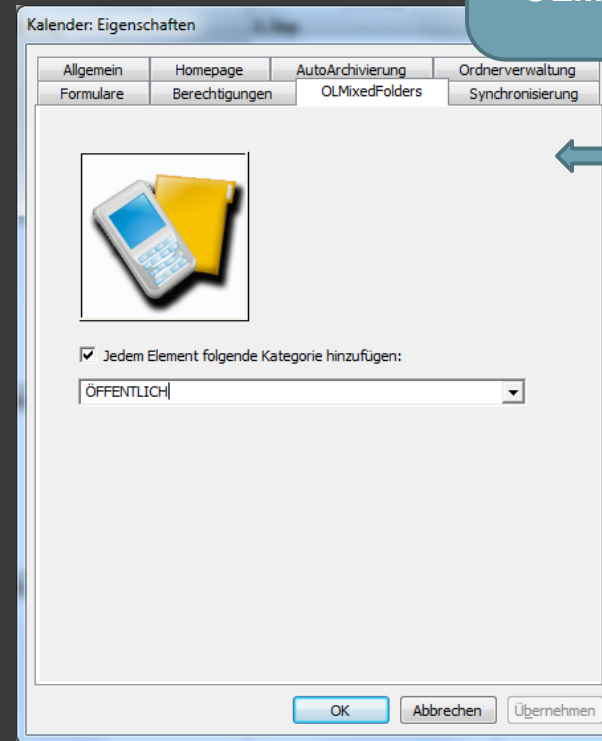

September 2009

OLMixedFolders

- Verbindung von Standardordnern mit Öffentlichen Ordnern per Kategorienvergabe.
- Es wird erreicht, das Öffentliche Elemente mit dem Mobiltelefon abgeglichen werden können, da viele Synchronisationsprogramme nur Standardordner abgleichen.

OLMixedFolders

- Auch mehrere Verbindungen möglich.

Konfiguration

- Anhaken um auch vom Standardordner in den Öffentlichen Ordner zu kopieren, wenn die Kategorie stimmt.

- Elemente die in den Standardordner kopiert werden, erhalten diese Kategorie.
- Elemente, die vom Standardordner in den Öffentlichen Ordner gelangen sollen müssen diese Kategorie besitzen.

- Rechtsklick ..
- Eigenschaften ..
- **OLMixedFolders**

Kategorien automatisch vergeben.

- Einige Telefone erlauben es nicht, Kategorien zu vergeben. (iPhone)
- Mit dieser Einstellung kann OLMixedFolders Kategorien automatisch zu Elementen hinzufügen.