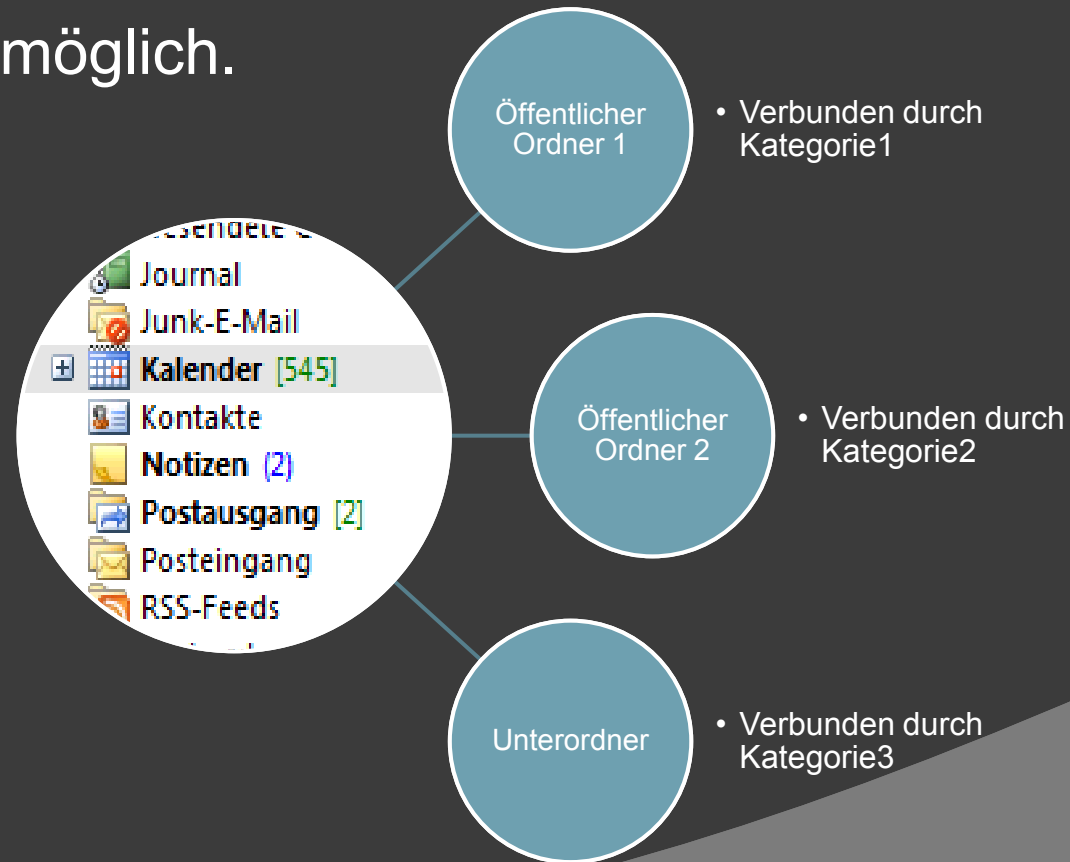

OLMixedFolders

- ⦿ Outlook Add-In zum Abgleich von Öffentlichen Ordnern sowie Unterordnern mit dem Standardordner.
- ⦿ Hilfe beim Abgleich von Mobiltelefonen mit Öffentlichen Ordnern.

Sven Ilius

<http://www.somebytes.de/OLMixedFolders.php>

September 2009

OLMixedFolders

- Verbindung von Standardordnern mit Öffentlichen Ordnern per Kategorienvergabe.
- Es wird erreicht, das Öffentliche Elemente mit dem Mobiltelefon abgeglichen werden können, da viele Synchronisationsprogramme nur Standardordner abgleichen.

OLMixedFolders

- Auch mehrere Verbindungen möglich.

Konfiguration

- Anhaken um auch vom Standardordner in den Öffentlichen Ordner zu kopieren, wenn die Kategorie stimmt.

- Elemente die in den Standardordner kopiert werden, erhalten diese Kategorie.
- Elemente, die vom Standardordner in den Öffentlichen Ordner gelangen sollen müssen diese Kategorie besitzen.

- Rechtsklick ..
- Eigenschaften ..
- **OLMixedFolders**

Kategorien automatisch vergeben.

- Einige Telefone erlauben es nicht, Kategorien zu vergeben. (iPhone)
- Mit dieser Einstellung kann OLMixedFolders Kategorien automatisch zu Elementen hinzufügen.