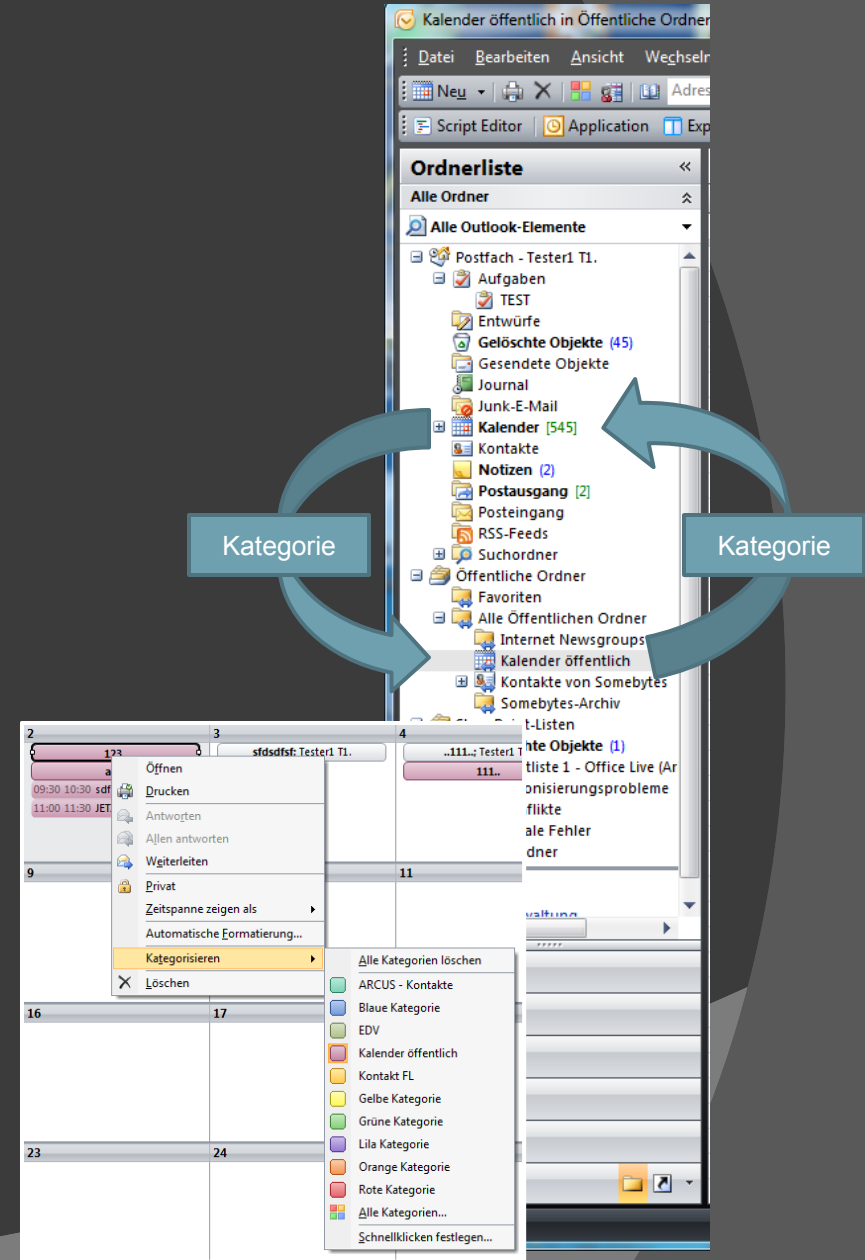

OLMixedFolders

- ⦿ Outlook Add-In zum Abgleich von Öffentlichen Ordnern sowie Unterordnern mit dem Standardordner.
- ⦿ Hilfe beim Abgleich von Mobiltelefonen mit Öffentlichen Ordnern.

Sven Ilius

<http://www.somebytes.de/OLMixedFolders.php>

September 2009

OLMixedFolders

- Verbindung von Standardordnern mit Öffentlichen Ordnern per Kategorienvergabe.
- Es wird erreicht, das Öffentliche Elemente mit dem Mobiltelefon abgeglichen werden können, da viele Synchronisationsprogramme nur Standardordner abgleichen.

OLMixedFolders

- Auch mehrere Verbindungen möglich.

Konfiguration

- Anhaken um auch vom Standardordner in den Öffentlichen Ordner zu kopieren, wenn die Kategorie stimmt.

- Elemente die in den Standardordner kopiert werden, erhalten diese Kategorie.
- Elemente, die vom Standardordner in den Öffentlichen Ordner gelangen sollen müssen diese Kategorie besitzen.

- Rechtsklick ..
- Eigenschaften ..
- **OLMixedFolders**

Kategorien automatisch vergeben.

- Einige Telefone erlauben es nicht, Kategorien zu vergeben. (iPhone)
- Mit dieser Einstellung kann OLMixedFolders Kategorien automatisch zu Elementen hinzufügen.