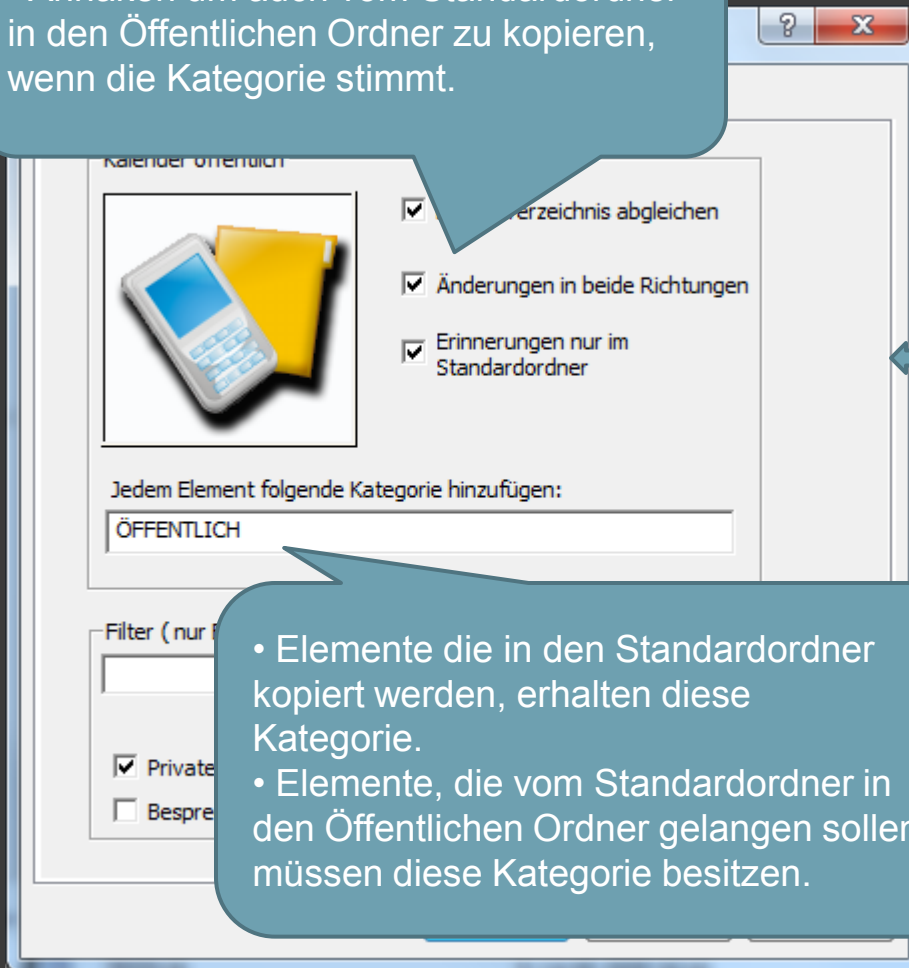

Konfiguration

- Anhaken um auch vom Standardordner in den Öffentlichen Ordner zu kopieren, wenn die Kategorie stimmt.

- Elemente die in den Standardordner kopiert werden, erhalten diese Kategorie.
- Elemente, die vom Standardordner in den Öffentlichen Ordner gelangen sollen müssen diese Kategorie besitzen.